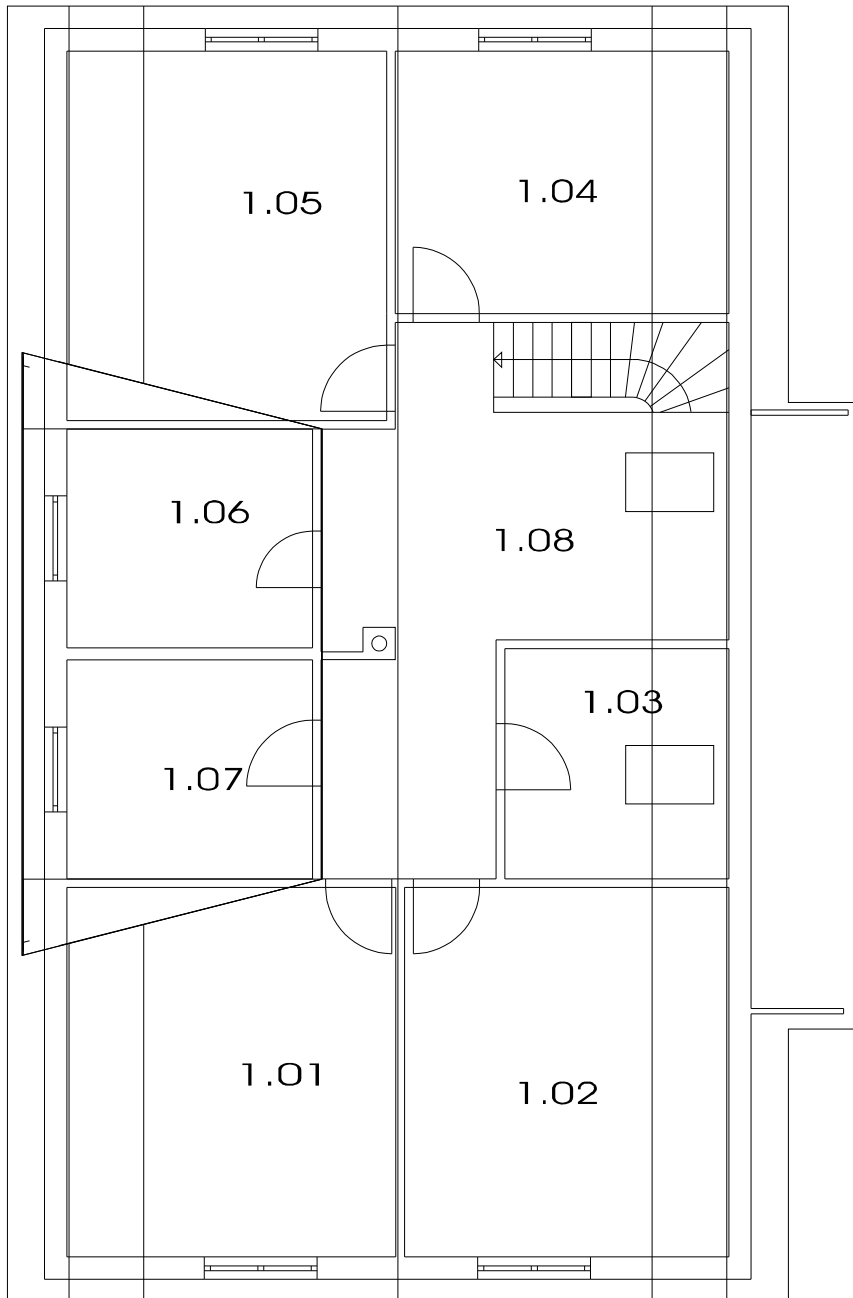

Grundriss DG

- 1.01
Schlafzimmer
21.69 m²
- 1.02
Schlafzimmer
21.37 m²
- 1.03
Schlafzimmer
9.21 m²
- 1.04
Schlafzimmer
15.63 m²
- 1.05
Schlafzimmer
21.08 m²
- 1.06
Bad/WC/Dusche
9.61 m²
- 1.07
Bad/WC/Dusche
9.61 m²
- 1.08
Diele
26.76 m²